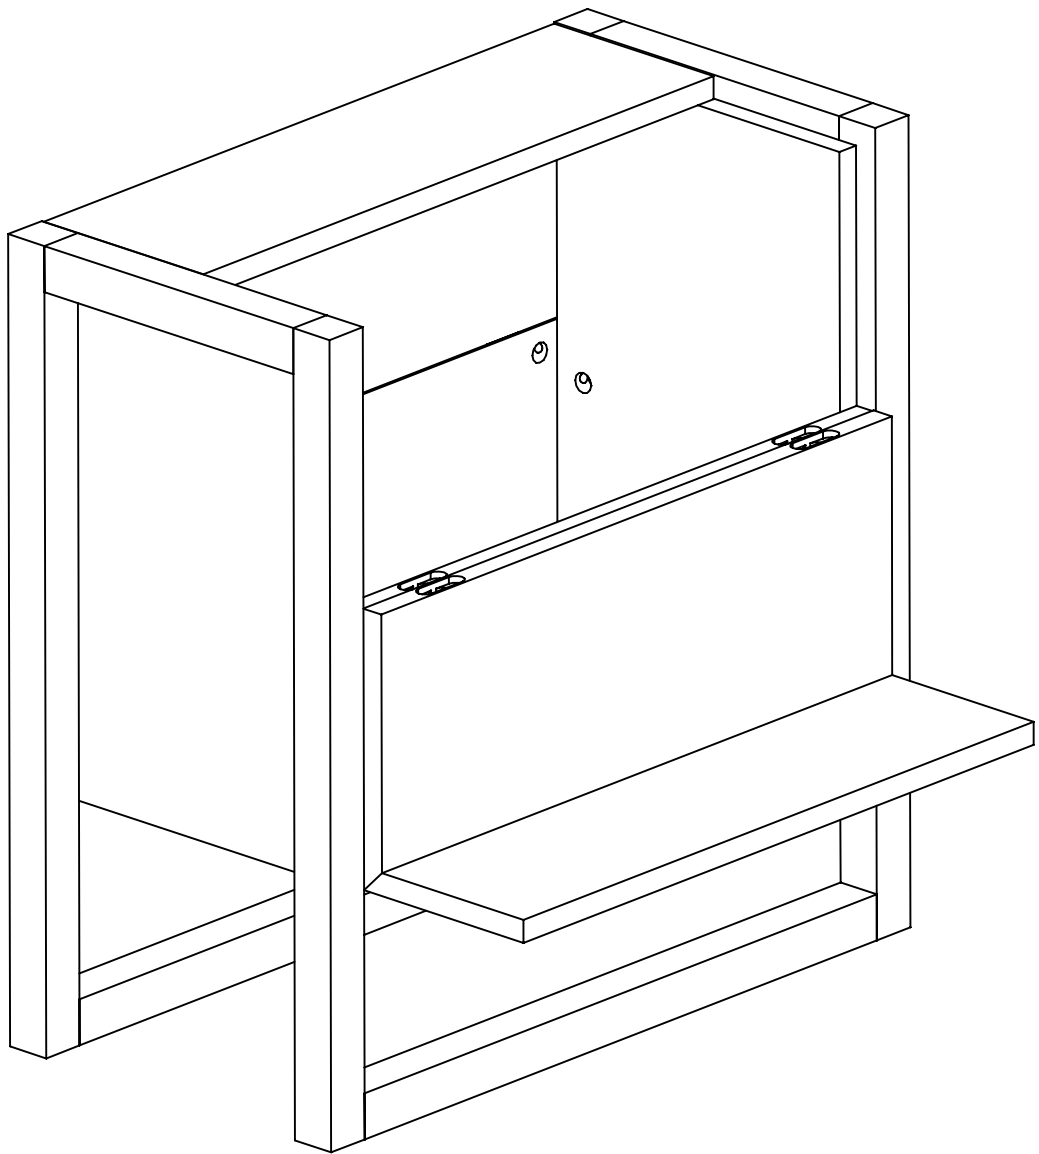

habitat 

Designed by

Ronald Pfeifer

<p>A1 Ø8x35</p>  <p>x28</p>		<p>A6 colored</p>  <p>x4</p>
<p>A2 Ø7x24</p>  <p>x14</p>		<p>A7 Ø3x20</p>  <p>x16</p>
<p>A3 Ø15x12</p>  <p>x22</p>		<p>A8</p>  <p>x4</p>
<p>A4 white</p>  <p>x18</p>		<p>A9</p>  <p>x4</p>
<p>A5 Ø7x34</p>  <p>x8</p>		