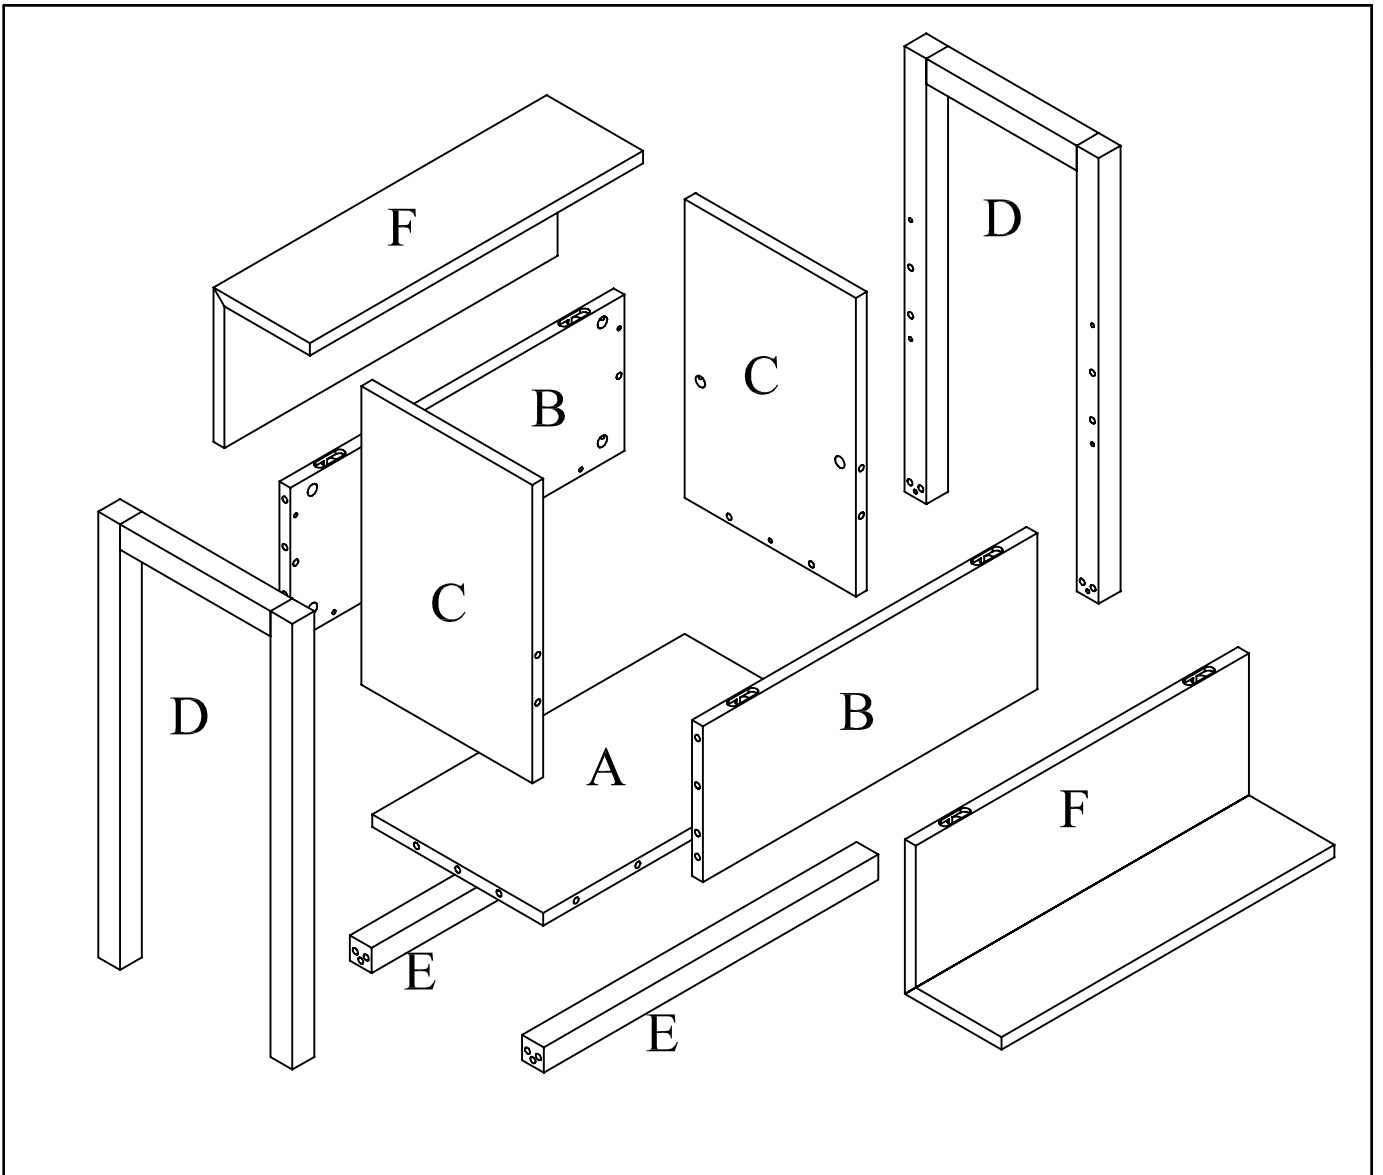

habitat 

Designed by

Ronald Pfeifer

<p>A1 Ø8x35</p>  <p>x28</p>		<p>A6 colored</p>  <p>x4</p>
<p>A2 Ø7x24</p>  <p>x14</p>		<p>A7 Ø3x20</p>  <p>x16</p>
<p>A3 Ø15x12</p>  <p>x22</p>		<p>A8</p>  <p>x4</p>
<p>A4 white</p>  <p>x18</p>		<p>A9</p>  <p>x4</p>
<p>A5 Ø7x34</p>  <p>x8</p>		

step 1

step 2

step 3

step 4

step 5

step 6

step 7

step 8